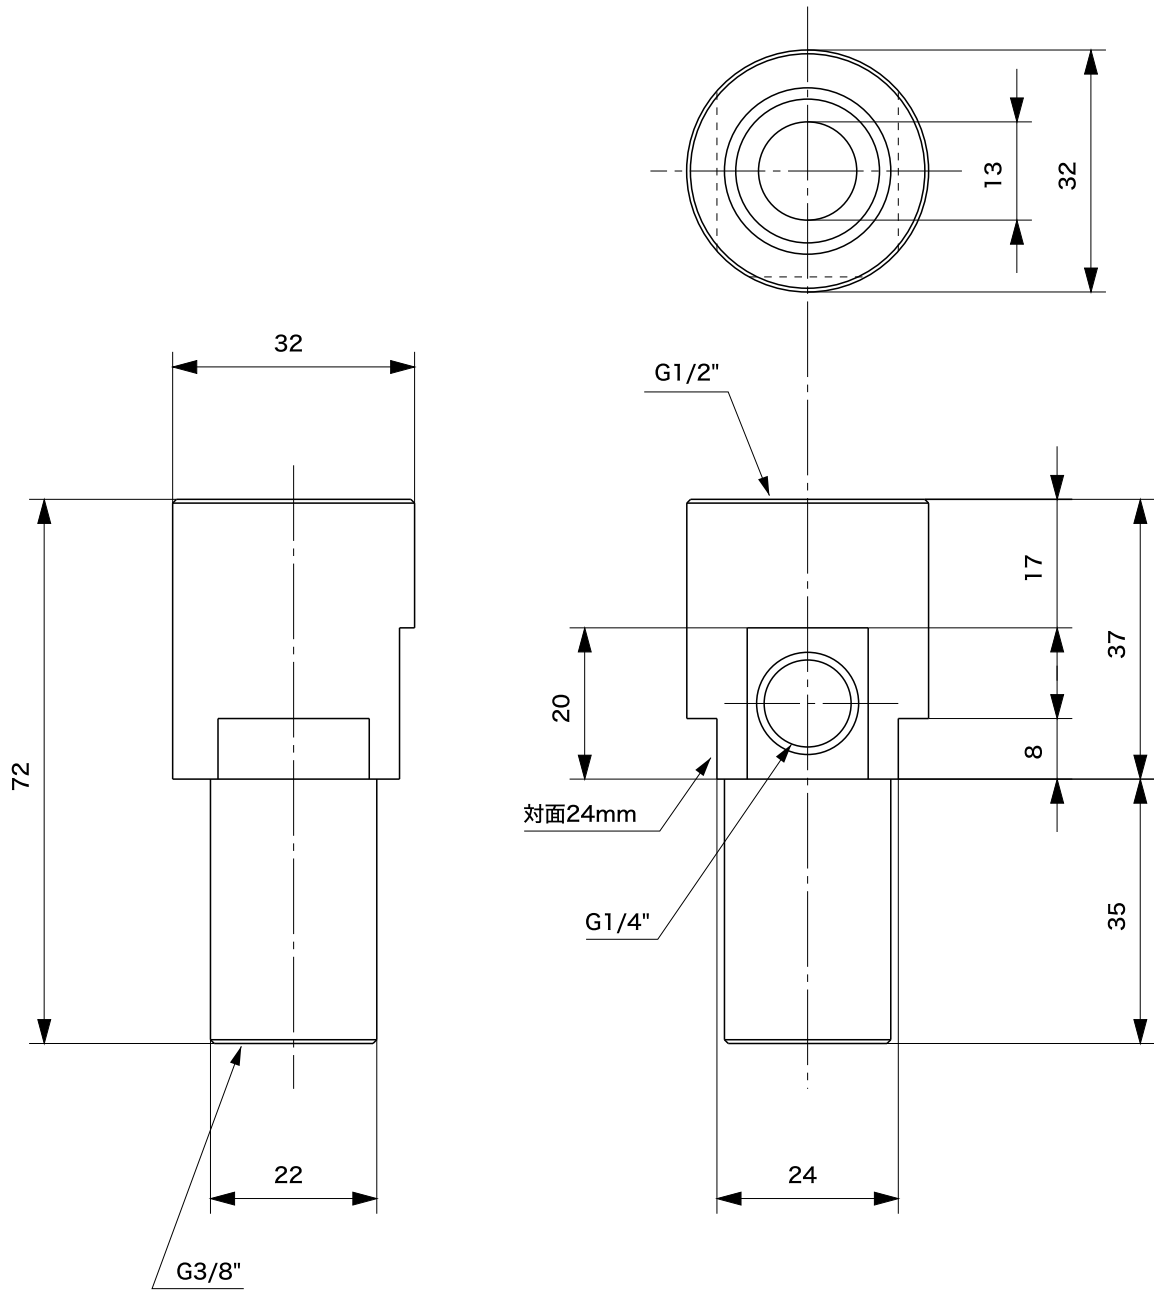

■外形寸法図

品名	サンプリングセル			
型式	DMT242SC	図番	DM-01-0014-1	
日付		承認	検図	REV
縮尺	／	三角法		