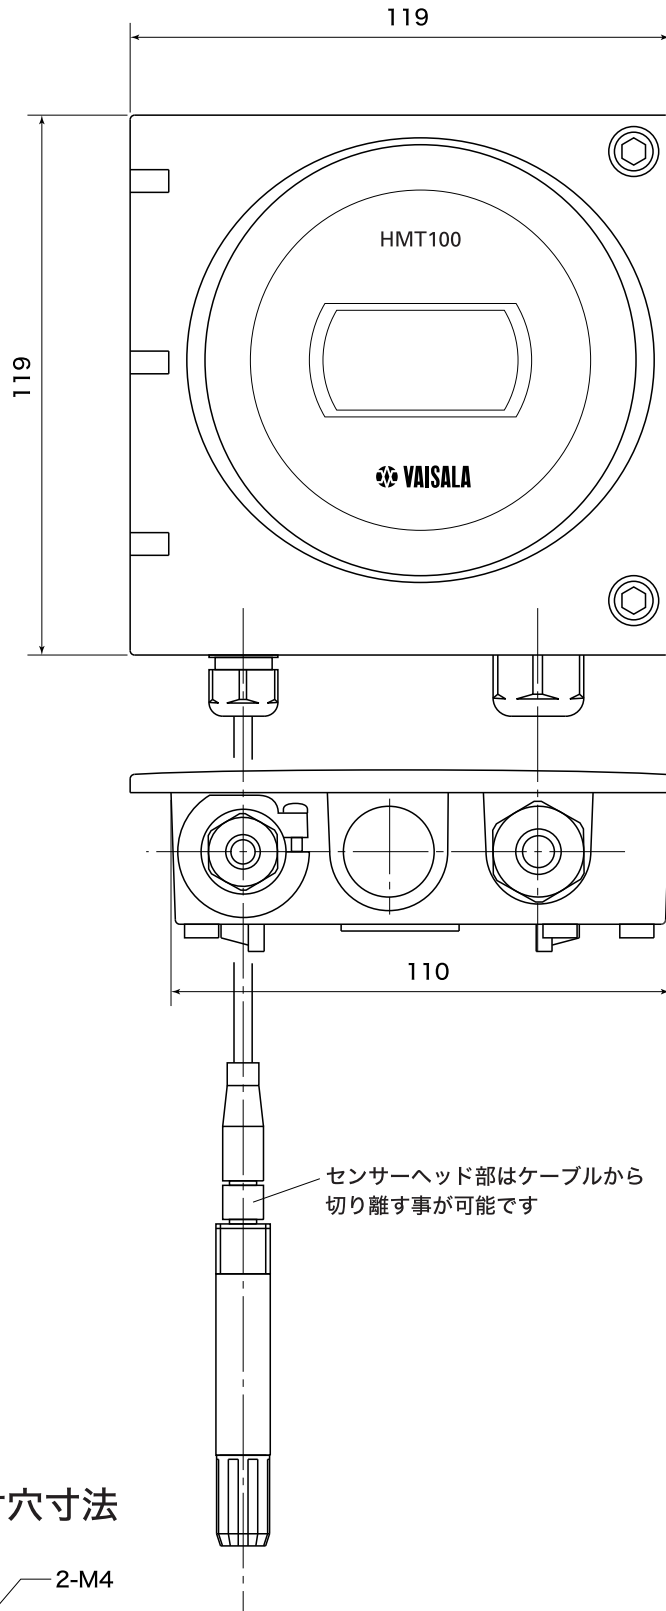

■外形寸法図

■取付穴寸法

品名	壁取付型湿度変換器[表示付]
型式	HMT100
	<b>VAISALA</b>

■外形寸法図

ケーブル長  
 標準 : 3m  
 □ : 5m  
 □ : 10m

■取付穴寸法

品名	セパレートタイプ湿度温度変換器[表示付]
型式	HMT100
	VAISALA