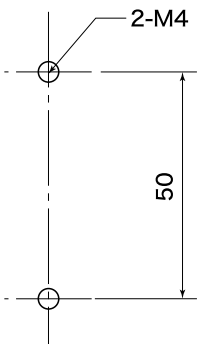

■外形寸法図

■取付穴寸法

品名	壁取付型湿度変換器[表示付]
型式	HMT100
	<b>VAISALA</b>

■外形寸法図

ケーブル長  
 標準 : 3m  
 □ : 5m  
 □ : 10m

■取付穴寸法

品名	セパレートタイプ湿度温度変換器[表示付]
型式	HMT100
	VAISALA