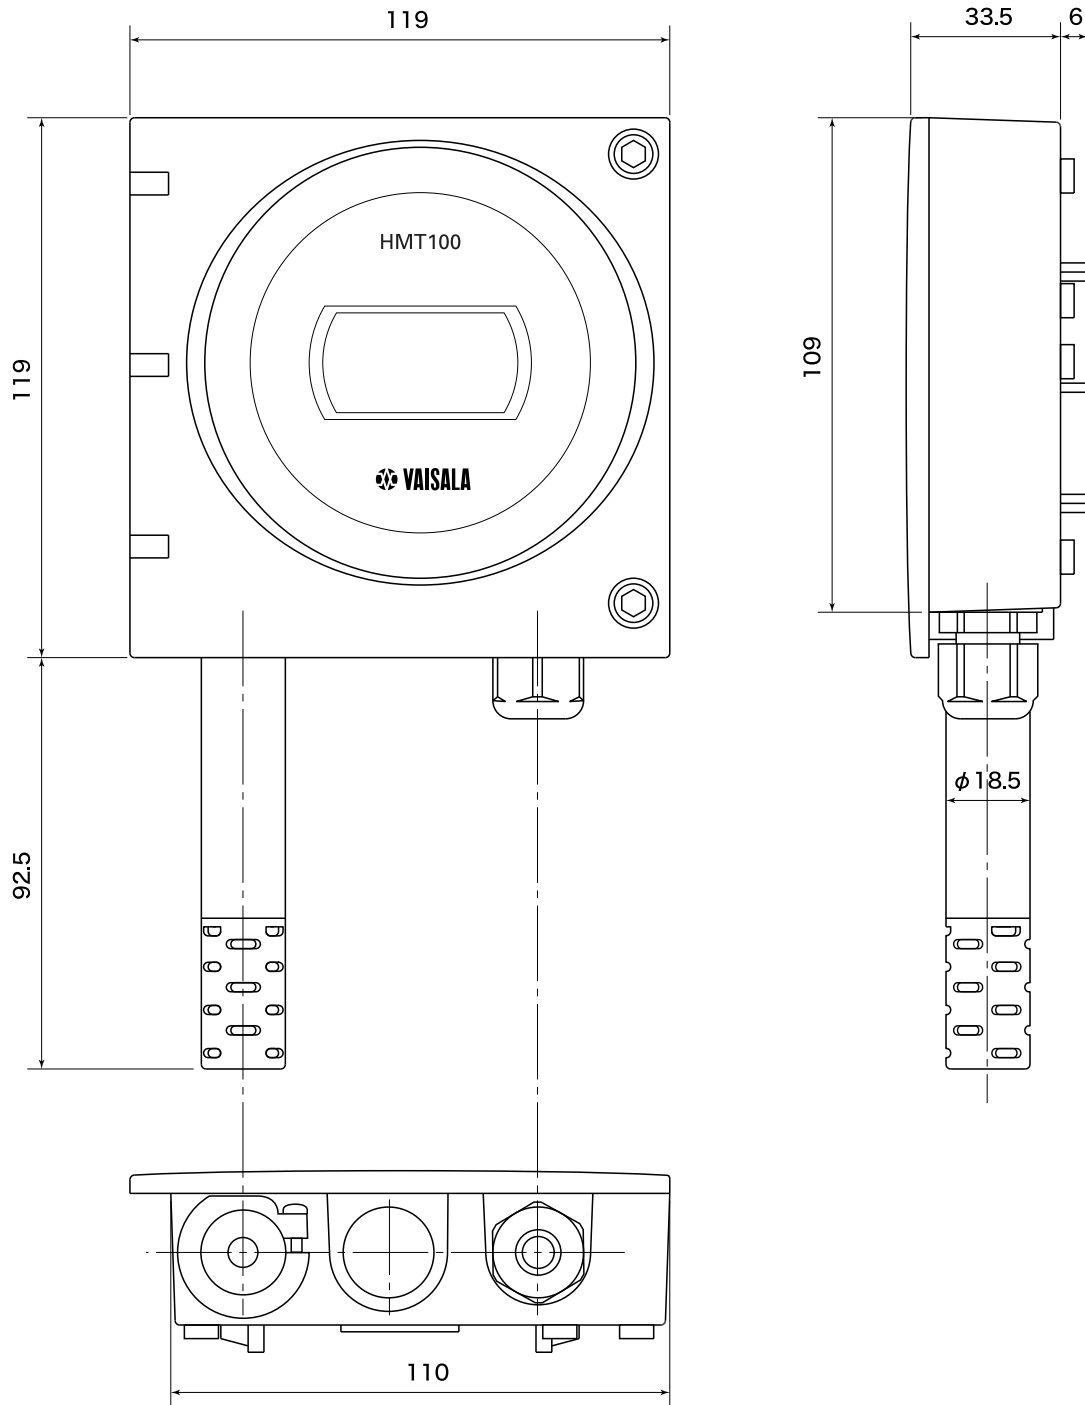

■外形寸法図

■取付穴寸法

品名	壁取付型湿度変換器[表示付]
型式	HMT100
	<b>VAISALA</b>

■外形寸法図

ケーブル長  
 標準 : 3m  
 □ : 5m  
 □ : 10m

■取付穴寸法

品名	セパレートタイプ湿度温度変換器[表示付]
型式	HMT100
	VAISALA