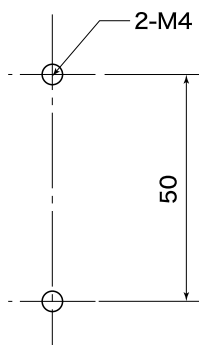

■外形寸法図

■取付穴寸法

品名	壁取付型湿度変換器[表示付]
型式	HMT100
	<b>VAISALA</b>

■外形寸法図

ケーブル長  
 標準 : 3m  
 □ : 5m  
 □ : 10m

■取付穴寸法

品名	セパレートタイプ湿度温度変換器[表示付]
型式	HMT100
	VAISALA