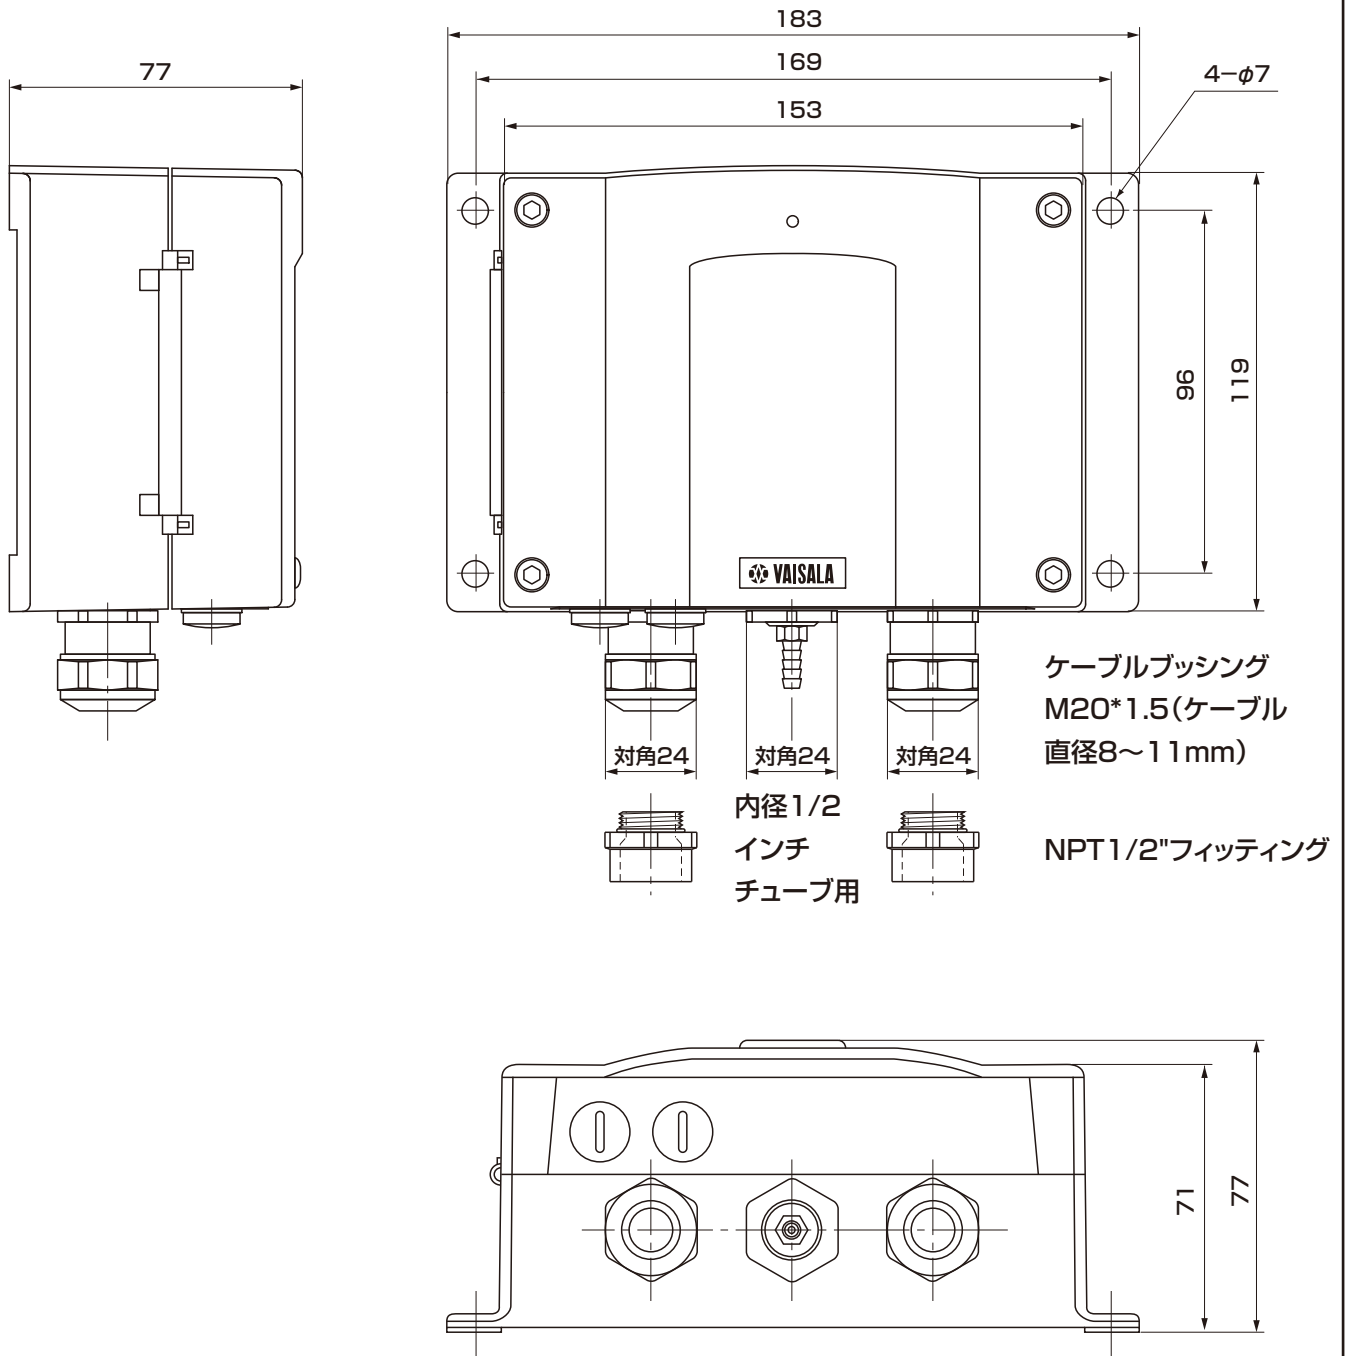

■外形寸法図

品名	気圧変換器		
型式	PTB330	図番	PM-01-0009-1
日付		承認	検図
縮尺	三角法		